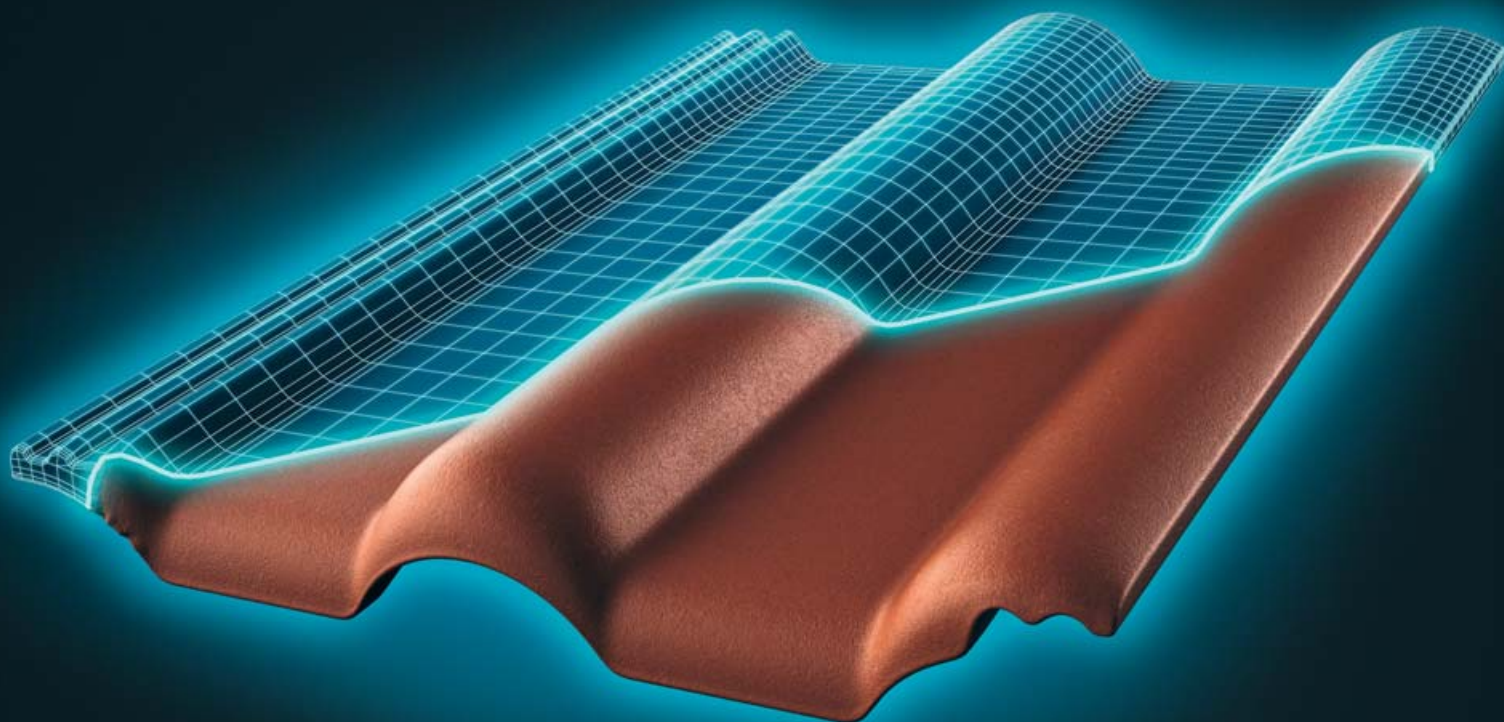

CLASSIC STAR

Střešní taška s unikátní technologií STAR

BRAMAC
STŘECHA NA CELÝ ŽIVOT

NOVINKA

Člen MONIER GROUP

CLASSIC STAR

Formát 10 ks/1 m² (F 10)

JEDINEČNOST TECHNOLOGIE VÝROBY STAR

- Výjimečně hladký a atraktivní povrch.
- Zvýšená ochrana před usazením nečistot, mechů a řas.
- Zvýšená ochrana před extrémními vlivy životního prostředí (krupobití, silné bouřky a déšť).
- Optimalizace předního řezu tašky.
- Reflexní povrch odráží tepelné záření a omezuje přehřívání střechy.

NEJMODERNĚJŠÍ TECHNOLOGIE VÝROBY STAR

STAR představuje nejnovější trend v technologii výroby střešních krytin. Vyznačuje se výrazně hladkým a atraktivním povrchem, který zvyšuje ochranou schopnost krytiny a její odolnost před extrémními vlivy počasí, jako je např. krupobití. Speciální, do povrchu integrované pigmenty (platí pro tmavé odstíny), zajišťují odraz infračerveného záření a chrání tak střechu před přehřátím.