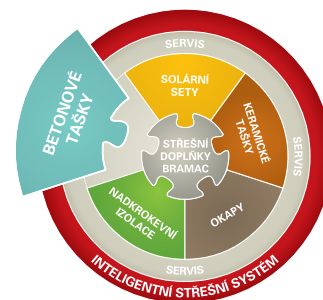

CLASSIC STAR

Střešní taška s unikátní technologií STAR

BRAMAC
STŘECHA NA CELÝ ŽIVOT

NOVINKA

Člen MONIER GROUP

CLASSIC STAR

Formát 10 ks/1 m² (F 10)

JEDINEČNOST TECHNOLOGIE VÝROBY STAR

- Výjimečně hladký a atraktivní povrch.
- Zvýšená ochrana před usazením nečistot, mechů a řas.
- Zvýšená ochrana před extrémními vlivy životního prostředí (krupobití, silné bouřky a déšť).
- Optimalizace předního řezu tašky.
- Reflexní povrch odráží tepelné záření a omezuje přehřívání střechy.

NEJMODERNĚJŠÍ TECHNOLOGIE VÝROBY STAR

STAR představuje nejnovější trend v technologii výroby střešních krytin. Vyznačuje se výrazně hladkým a atraktivním povrchem, který zvyšuje ochranou schopnost krytiny a její odolnost před extrémními vlivy počasí, jako je např. krupobití. Speciální, do povrchu integrované pigmenty (platí pro tmavé odstíny), zajišťují odraz infračerveného záření a chrání tak střechu před přehřátím.