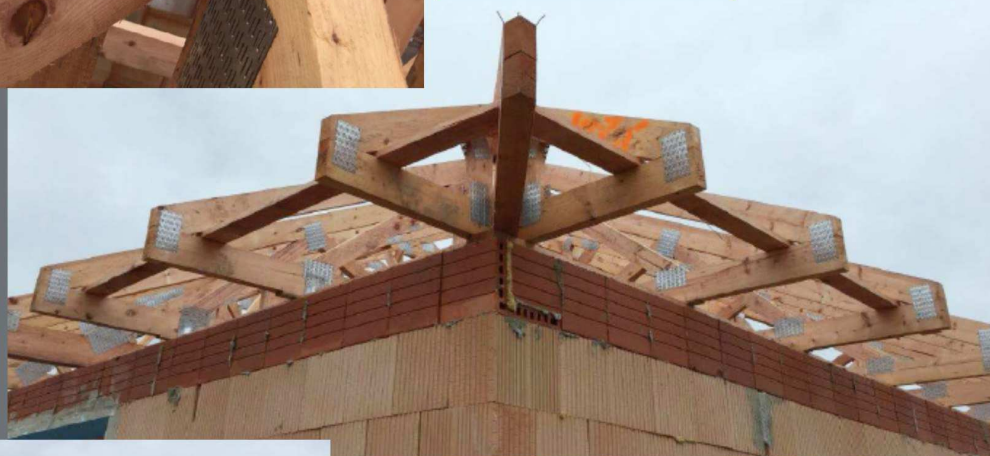

## nároční vazníky s gradováním

Nároční  
vazníky  
opracované  
na  
CNC  
strojích

80 mm široké nároží s gradováním (seříznutím) horní hrany dle úhlu střechy, umožňuje kvalitnější pokládku střešní krytiny